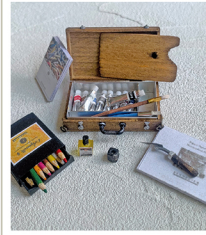

本草レトロソファ

味わい深い本草でソファを制作します。板打ち加工あり

【講師】 animo.
【受講時間】 13:30~16:30
【受講料】 6,160円(税込)
【定員】 4名
【対象年齢】 高校生以上
【サイズ】 W80×D77×H82mm

絵の具箱

絵の具、筆を作り画箱に入れ仕上げます。プレゼントあります

【講師】 向榮美子
【受講時間】 13:30~16:30
【受講料】 3,960円(税込)
【定員】 4名
【対象年齢】 10歳以上
【サイズ】 W33×H9×D18mm